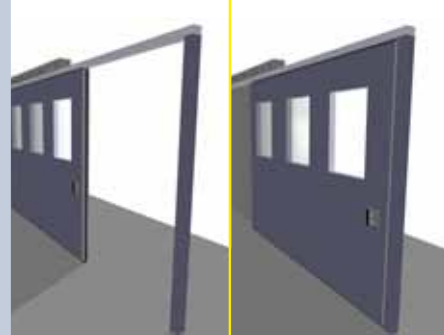

Accessoires optionnels

Les cloisons coulissantes Palace XXL sont disponibles avec une ou plusieurs ouvertures en verre. Il est également possible d'apposer une simple ou une double porte.