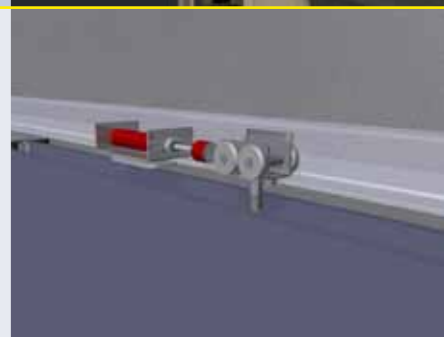

Système de freinage automatique (ABS) avec une fermeture en douceur. Comme sécurité supplémentaire l'ABS peut être installé sur la cloison coulissante Palace XXL. Avec cet ABS, la cloison est en quelque sorte « freinée », afin d'offrir une garantie de sécurité supplémentaire.