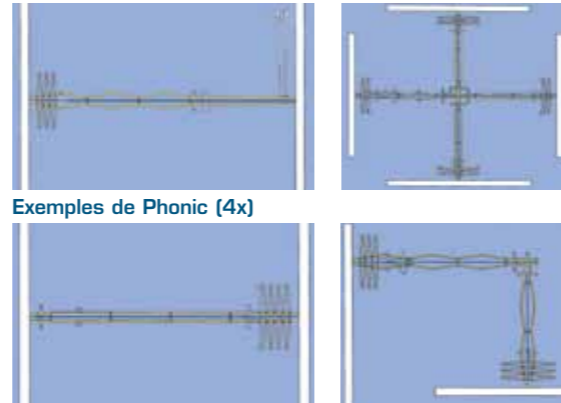

Toutes les cloisons extensibles Parthos sont fabriquées sur mesure. En d'autres termes : pas de renfort, ni de largeurs fixes. Chaque cloison est unique et complètement créée selon vos souhaits.

Nos systèmes de cloisons ne sont pas seulement faciles à utiliser mais également faciles à monter. Tout au long du processus de la construction, Parthos reste à votre service. Par exemple, nous vous assistons lors de la prise des dimensions. Si vous désirez monter vous-même la cloison, nous vous fournissons des instructions de montage illustrées et très claires afin que le montage se déroule sans problème. Naturellement, vous pouvez aussi faire appel à nos équipes de montage expérimentées.

Exemples de Phonic (4x)

Avec le modèle Phonic, nous prouvons qu'il est tout à fait possible de marier la flexibilité à une isolation acoustique parfaite. Lors de la conception de cette cloison, nous avons porté une attention particulière à la maniabilité. Résultat : une cloison robuste qui permet d'agencer et réagencer l'espace en un tournemain. En tant qu'utilisateur, vous profitez donc du confort, de la flexibilité et de l'efficacité d'un nouvel espace grâce à Phonic.

L'installateur tire également avantage du système modulaire breveté Phonic consistant à assembler entre eux des modules individuels à l'aide de profils de liaison en matière synthétique. Cette innovation facilite considérablement le montage, car les éléments étant emballés séparément sont plus faciles à transporter, puis à installer. Dans cette optique aussi, Phonic offre une toute nouvelle dimension à la flexibilité.

La fermeture de la cloison Phonic est dotée d'une poignée spéciale en forme de harpon permettant une fermeture hermétique. Une serrure à cylindre européen est disponible en option. La cloison Phonic existe en différentes combinaisons : elle peut être dotée d'une fermeture unique, d'une fermeture centrale ou encore d'une fermeture à chaque extrémité. Il est également possible d'assembler plusieurs cloisons entre elles. Mieux : on peut aussi prévoir une porte de transit.