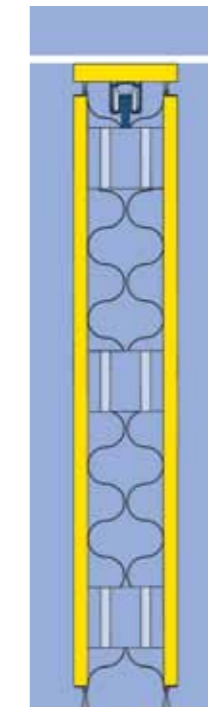

Phonic

- cloison extensible à double paroi
- valeur d'isolation phonique de 36 à 46 dB Rw
- version plane ou accordéon
- hauteur jusqu'à 3700 mm
- pas de renfort spécial
- grande maniabilité
- vaste choix de finitions
- haute flexibilité
- fermetures multiples
- porte de transit