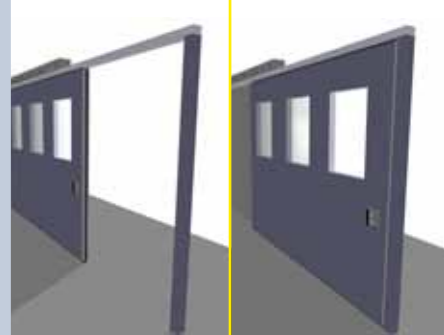

palace XXL schuifwand

De Palace XXL schuifwand kan ook worden uitgevoerd in meerdere separate delen waardoor we een meer-vleugelig systeem kunnen creëren. U kunt bijvoorbeeld denken aan een schuifwand welke de opening / sluiting in het midden heeft en waarbij elke paneel naar links of naar rechts schuift. Echter de Palace XXL schuifwand kan meer: wat dacht u van een uitvoering als een telescoop waarbij alle panelen zo groot en klein worden gemaakt als gewenst? De panelen worden in deze situatie uitgevoerd met meenemers waardoor alle delen van deze schuifwand nog steeds met één simpele handbeweging zijn te openen of te sluiten.

Optionele accessoires

Palace XXL schuifwanden zijn verkrijgbaar met één of meerdere glasopeningen. Tevens is het mogelijk een enkele of dubbele deur toe te passen.

De parkering van de Palace XXL schuifwand kan zowel voor de muur, als tussen de muren als ook in de vrije ruimte.