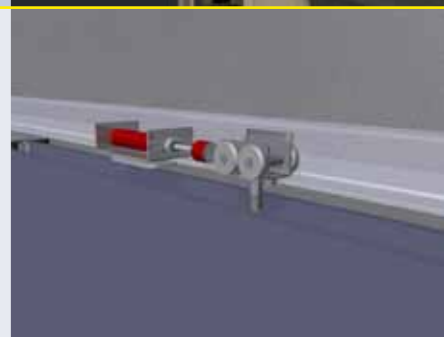

Auto breaking system (ABS) met zgn soft closure. Als extra veiligheid kan de ABS op de Palace XXL schuifwand gemonteerd worden. Door deze ABS wordt de wand "afgeremd", waardoor de veiligheid extra gewaarborgd wordt.