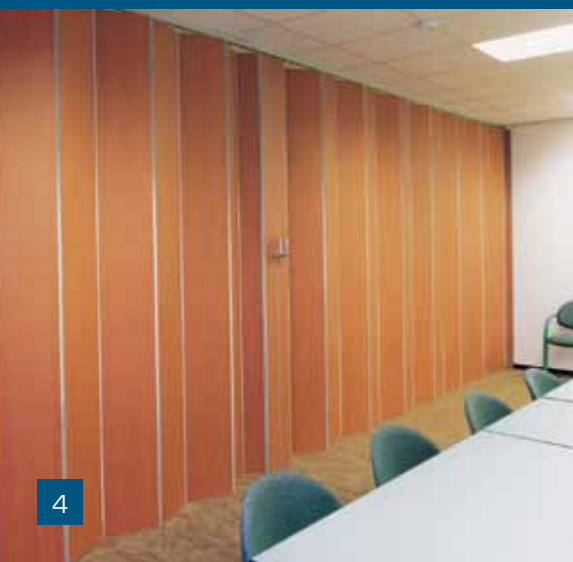

Spelen met ruimte

Al sinds 1968 produceert Parthos vouwdeuren. Vanaf die tijd is Parthos wereldwijd de grootste aanbieder van de ruimtebesparende vouwdeuren.

Daar waar draaideuren een (ruimte)probleem vormen, bieden de Spacers van Parthos uitkomst. Met deze vouwdeuren maakt u in een handomdraai een afscheiding tussen studeer-, werk- of speelhoeken en andere ruimtes. Dé oplossing voor extra ruimte en wooncomfort! Spacers hangen in een rail, zodat u geen last hebt van hinderlijke vloergeleidingen. Bovendien zijn onze vouwdeuren een eigentijdse, stijlvolle aanwinst voor uw interieur.

Mono

- eenvoudige vouwwand
- keuze uit meerdere paneelbreedtes
- perfect bedieningsgemak
- eenvoudige montage
- kostentechnisch zeer aantrekkelijk
- ruime keuze in afwerkingen
- snelle bediening
- meerwegsluitingen
- minimale (bouwkundige) voorzieningen nodig

Type	Mono
Wandhoogte	500-3700 mm
Wandbreedte	max 12500 mm per vleugel
Paneelbreedte	120, 150, 200 of 250 mm
Plaatmateriaal	14-16 mm
Verticale profielen	kunststof profielen grijs
Sluitprofielen	aluminium geanodiseerd
Gewicht	ca. 11 kg/m²

Hebt u interesse in afwijkende productuitvoeringen of maten? Neem dan contact met ons op. Wij vertellen u graag meer over de mogelijkheden. Parthos behoudt zich het recht voor om tussentijds productveranderingen door te voeren.