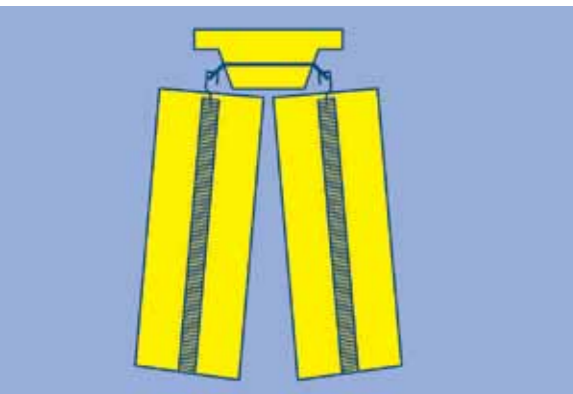

Prince, Royal, Classic

Prince

Kenmerkend voor de Prince zijn de elegante, smalle panelen. Met de Prince bent u verzekerd van een uiterst functionele ruimtemaker.

Royal

De Royal is een vouwdeur met allure. De perfect afgewerkte, brede panelen geven uw interieur een extra stijlvolle uitstraling.

Classic

De Classic is de ultieme combinatie van privacy en ruimtebeleving. De ruitjes in de brede panelen zorgen voor een geraffineerde lichtinval, waardoor uw woon- of werkvertrek een extra dimensie krijgt.

De ruitjes zijn verkrijgbaar in zowel transparante als rookkleurige stootvaste kunststof, evenals facetgeslepen glas.

De Page-reeks onderscheidt zich van de overige accordeon-vouwdeuren door eigentijdse, duurzame kunststof scharnierlijsten en een ruime keuze uit diverse moderne melamine oppervlakteafwerkingen.

Page 110

De smalle panelen van de Page 110 geven uw interieur een extra eigentijdse look. Met deze functionele vouwdeur hebt u de ruimte om optimaal gebruik te maken van uw woon- en werkvertrekken.

Page 150

De Page 150 heeft bredere panelen dan de Page 110. Hierdoor neemt deze vouwdeur in dichtgevouwen stand nog minder ruimte in beslag. Over ruimtecreatie gesproken! Deze stijlvolle vouwdeur stelt u in staat om uw interieur smaakvol en zeer praktisch in te richten.

Page 150 Glass

Houdt u van veel licht en ruimte? Kies dan voor de Page 150 Glass. De ruitjes in de panelen zorgen voor extra lichtinval en geven uw woon- of werkvertrek een eigentijds cachet.

Alle Spacers vouwdeuren zijn standaard voorzien van een slotfunctie. In dichtgevouwen stand nemen de panelen zeer weinig ruimte in beslag. Kortom: ruimtecreatie in optima forma!

Spacers zijn eenvoudig zelf te monteren. Bij de vouwdeur ontvangt u uiteraard duidelijke montage-instructies, evenals alle benodigde accessoires.

Met de Spacers van Parthos hebt u vele mogelijkheden. Zo bepaalt u zelf of u de deur links of rechts, in het midden of aan beide zijden wilt laten sluiten. U kunt er zelfs voor kiezen om Spacers haaks op elkaar aan te sluiten. Ook gebogen rails zijn mogelijk. Dat is pas écht spelen met ruimte!

Hoewel het Parthos Spacers-concept reeds tientallen jaren op de markt verkrijgbaar is, biedt het nog steeds een passend antwoord op vrijwel alle alledaagse ruimtevraagstukken.