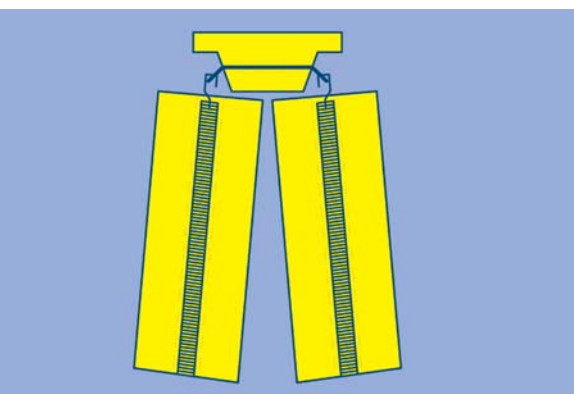

Prince, Royal und Classic

Prince

Kennzeichnend für die Falttür Prince sind die eleganten, schmalen Paneele. Hierdurch wird auf äußerst funktionelle Weise Raum erzeugt.

Royal

Die Royal ist eine Falttür von Format. Die perfekt verarbeiteten, breiten Paneele verleihen Ihrer Einrichtung eine besonders stilvolle Wirkung.

Classic

Mit der Falttür Classic werden Privatbereich und Raumerlebnis perfekt kombiniert. Die kleinen Scheiben in den breiten Paneelen sorgen für einen raffinierten Lichteinfall und verleihen Ihrem Wohn- oder Arbeitszimmer damit eine zusätzliche Dimension.

Die Scheiben sind in transparentem oder rauchfarbenem, schlagfestem Kunststoff oder mit facettengeschliffenem Glas erhältlich.

Die Page-Reihe unterscheidet sich von den übrigen Akkordeonfalttören durch moderne, haltbare Kunststoffscharnierleisten und eine große Auswahl an modernen Melamin-Oberflächen.

Page 110

Die schmalen Paneele der Page 110 verleihen Ihrer Einrichtung einen besonders modernen Akzent. Mit dieser funktionellen Falttür können Sie Ihr Wohnzimmer oder Ihre Arbeitsräume optimal nutzen.

Page 150

Die Page 150 hat breitere Paneele als die Page 110 und nimmt daher in zusammengefalteter Position noch weniger Platz ein. So schafft man Raum! Mit dieser stilvollen Falttür können Sie sich sowohl geschmackvoll als auch praktisch einrichten.